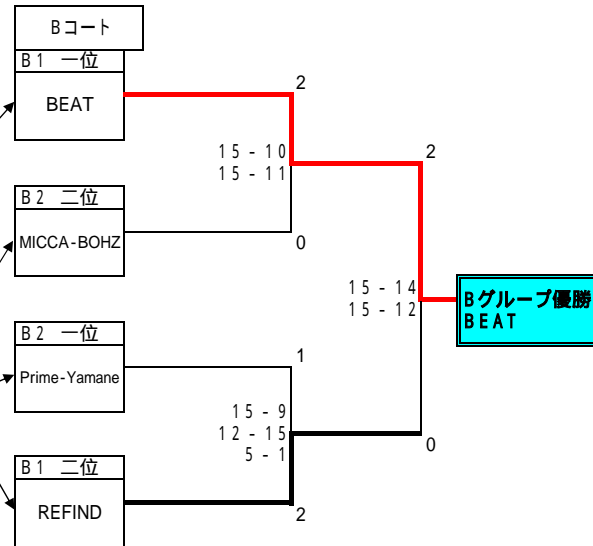

第24回 天白区男女レクリエーションバレーボール大会

Aグループ

Aコート				
A1	八事東B	ピースフル	オールディーズ	順位
八事東B		10 - 15 13 - 15	15 - 14 14 - 15 1 - 5	3 位
ピースフル	15 - 10 15 - 13		15 - 14 13 - 15 5 - 1	1 位
オールディーズ	14 - 15 15 - 14 5 - 1	14 - 15 15 - 13		2 位

A2				
表山クラブ	八事東A	平針南A	順位	
表山クラブ	10 - 15 11 - 15	15 - 13 15 - 10	2 位	
八事東A	15 - 10 15 - 11	15 - 14 15 - 10	1 位	
平針南A	13 - 15 10 - 15	14 - 15 10 - 15	3 位	

Bグループ

Bコート				
B1	TERU-BOHZ	REFIND	BEAT	順位
TERU-BOHZ		12 - 15 6 - 15	10 - 15 9 - 15	3 位
REFIND	15 - 12 15 - 6		10 - 15 15 - 13 0 - 5	2 位
BEAT	15 - 10 15 - 9	15 - 10 13 - 15 5 - 0		1 位

B2				
Prime-Yamane	MICCA-BOHZ	HARVEST	順位	
Prime-Yamane	14 - 15 15 - 12 5 - 3	15 - 9 15 - 8	1 位	
MICCA-BOHZ	15 - 14 12 - 15 3 - 5	15 - 10 15 - 11	2 位	
HARVEST	9 - 15 8 - 15	10 - 15 11 - 15	3 位	

第24回 天白区男女レクリエーションバレーボール大会