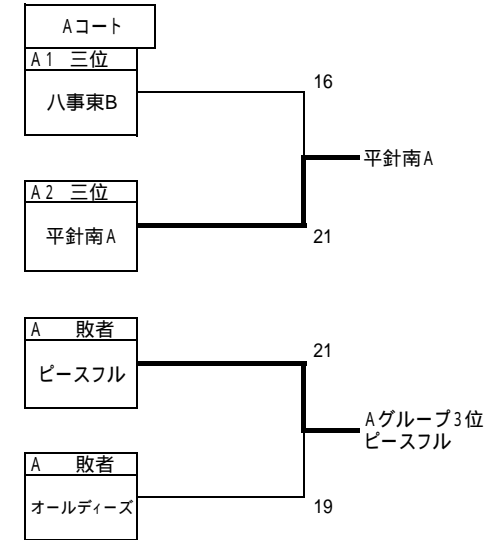

第24回 天白区男女レクリエーションバレーボール大会

Aグループ

Aコート				
A1	八事東B	ピースフル	オールディーズ	順位
八事東B		10 - 15 13 - 15	15 - 14 14 - 15 1 - 5	3 位
ピースフル	15 - 10 15 - 13		15 - 14 13 - 15 5 - 1	1 位
オールディーズ	14 - 15 15 - 14 5 - 1	14 - 15 15 - 13		2 位

A2				
表山クラブ	八事東A	平針南A	順位	
表山クラブ	10 - 15 11 - 15	15 - 13 15 - 10	2 位	
八事東A	15 - 10 15 - 11	15 - 14 15 - 10	1 位	
平針南A	13 - 15 10 - 15	14 - 15 10 - 15	3 位	

Bグループ

Bコート				
B1	TERU-BOHZ	REFIND	BEAT	順位
TERU-BOHZ		12 - 15 6 - 15	10 - 15 9 - 15	3 位
REFIND	15 - 12 15 - 6		10 - 15 15 - 13 0 - 5	2 位
BEAT	15 - 10 15 - 9	15 - 10 13 - 15 5 - 0		1 位

B2				
Prime-Yamane	MICCA-BOHZ	HARVEST	順位	
Prime-Yamane	14 - 15 15 - 12 5 - 3	15 - 9 15 - 8	1 位	
MICCA-BOHZ	15 - 14 12 - 15 3 - 5	15 - 10 15 - 11	2 位	
HARVEST	9 - 15 8 - 15	10 - 15 11 - 15	3 位	

第24回 天白区男女レクリエーションバレーボール大会