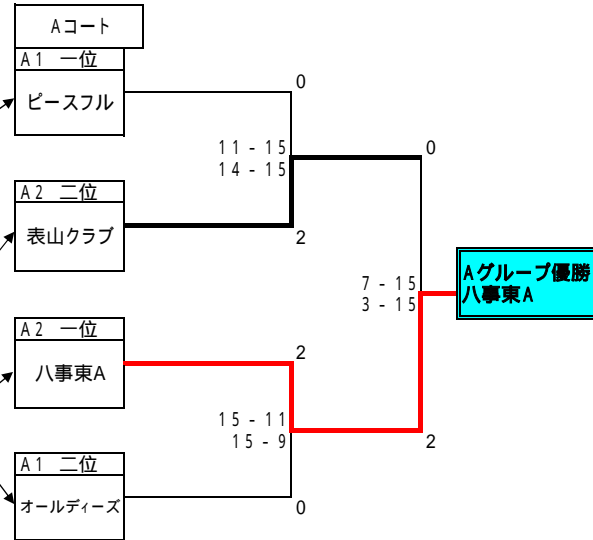

第24回 天白区男女レクリエーションバレーボール大会

Aグループ

Aコート				
A1	八事東B	ピースフル	オールディーズ	順位
八事東B		10 - 15 13 - 15	15 - 14 14 - 15 1 - 5	3 位
ピースフル	15 - 10 15 - 13		15 - 14 13 - 15 5 - 1	1 位
オールディーズ	14 - 15 15 - 14 5 - 1	14 - 15 15 - 13		2 位

A2				
表山クラブ	八事東A	平針南A	順位	
表山クラブ	10 - 15 11 - 15	15 - 13 15 - 10	2 位	
八事東A	15 - 10 15 - 11	15 - 14 15 - 10	1 位	
平針南A	13 - 15 10 - 15	14 - 15 10 - 15	3 位	

Bグループ

Bコート				
B1	TERU-BOHZ	REFIND	BEAT	順位
TERU-BOHZ		12 - 15 6 - 15	10 - 15 9 - 15	3 位
REFIND	15 - 12 15 - 6		10 - 15 15 - 13 0 - 5	2 位
BEAT	15 - 10 15 - 9	15 - 10 13 - 15 5 - 0		1 位

B2				
Prime-Yamane	MICCA-BOHZ	HARVEST	順位	
Prime-Yamane	14 - 15 15 - 12 5 - 3	15 - 9 15 - 8	1 位	
MICCA-BOHZ	15 - 14 12 - 15 3 - 5	15 - 10 15 - 11	2 位	
HARVEST	9 - 15 8 - 15	10 - 15 11 - 15	3 位	

第24回 天白区男女レクリエーションバレーボール大会