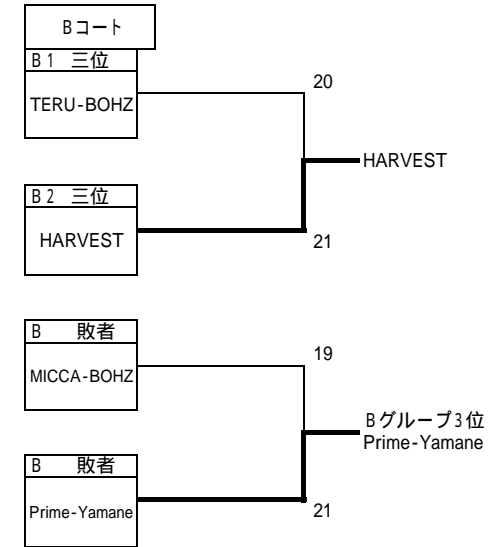

第24回 天白区男女レクリエーションバレーボール大会

Aグループ

Aコート				
A1	八事東B	ピースフル	オールディーズ	順位
八事東B		10 - 15 13 - 15	15 - 14 14 - 15 1 - 5	3 位
ピースフル	15 - 10 15 - 13		15 - 14 13 - 15 5 - 1	1 位
オールディーズ	14 - 15 15 - 14 5 - 1	14 - 15 15 - 13		2 位

A2				
表山クラブ	八事東A	平針南A	順位	
表山クラブ	10 - 15 11 - 15	15 - 13 15 - 10	2 位	
八事東A	15 - 10 15 - 11	15 - 14 15 - 10	1 位	
平針南A	13 - 15 10 - 15	14 - 15 10 - 15	3 位	

Bグループ

Bコート				
B1	TERU-BOHZ	REFIND	BEAT	順位
TERU-BOHZ		12 - 15 6 - 15	10 - 15 9 - 15	3 位
REFIND	15 - 12 15 - 6		10 - 15 15 - 13 0 - 5	2 位
BEAT	15 - 10 15 - 9	15 - 10 13 - 15 5 - 0		1 位

B2				
Prime-Yamane	MICCA-BOHZ	HARVEST	順位	
Prime-Yamane	14 - 15 15 - 12 5 - 3	15 - 9 15 - 8	1 位	
MICCA-BOHZ	15 - 14 12 - 15 3 - 5	15 - 10 15 - 11	2 位	
HARVEST	9 - 15 8 - 15	10 - 15 11 - 15	3 位	

第24回 天白区男女レクリエーションバレーボール大会