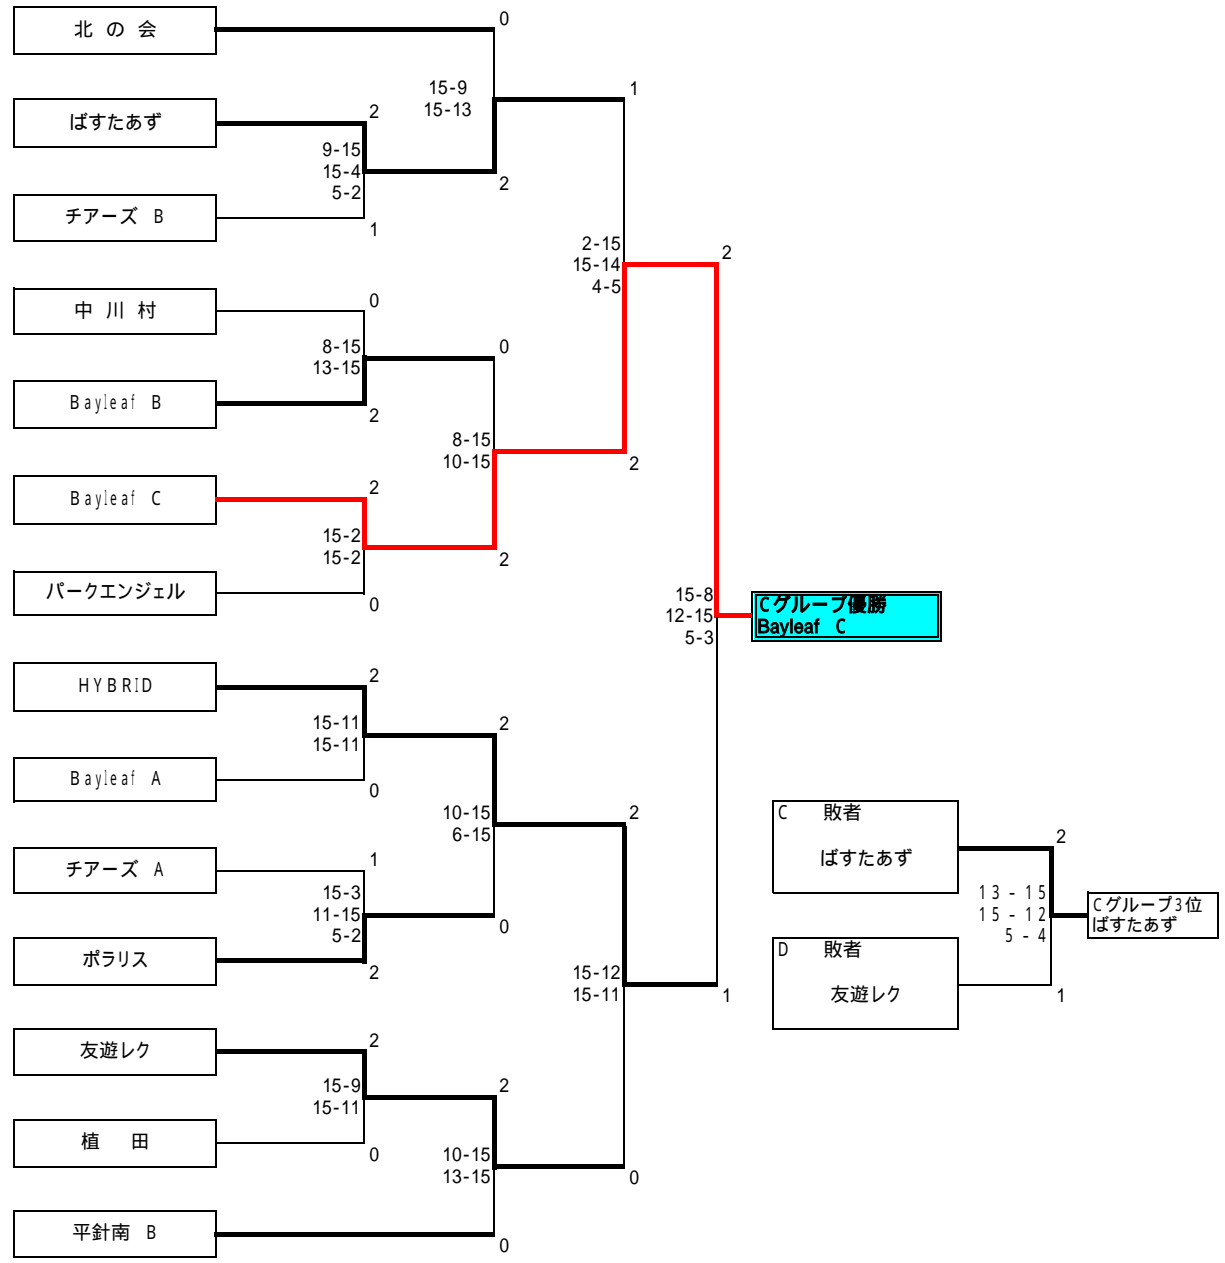

第24回 天白区男女レクリエーションバレーボール大会

Cブロック

Cグループ優勝
Bayleaf C

Cグループ3位
ばすたあず