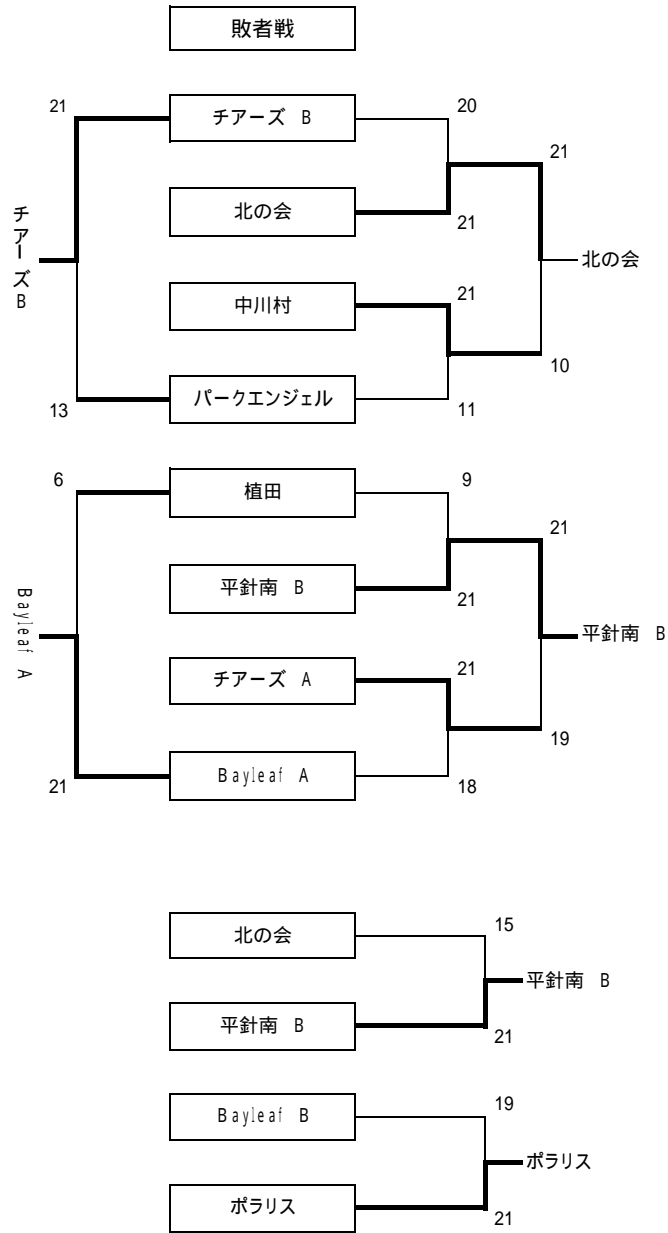

第24回 天白区男女レクリエーションバレーボール大会

Cブロック

Cグループ優勝
Bayleaf C

Cグループ3位
ばすたあず